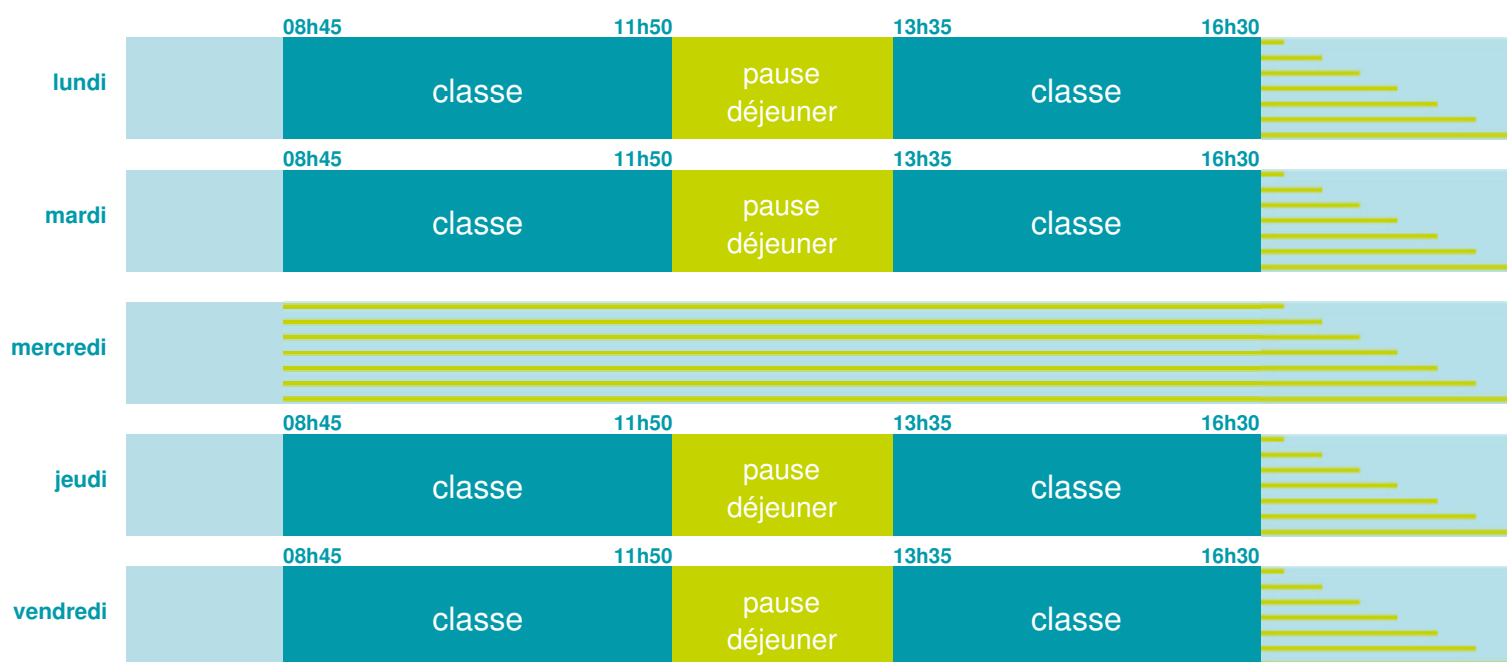

Cette école est située dans l'académie de Montpellier

<http://www.ac-montpellier.fr>

Horaires
année scolaire
2018-2019

Les horaires des activités périscolaires / extrascolaires organisées par la commune / l'intercommunalité vous seront communiqués par la mairie.